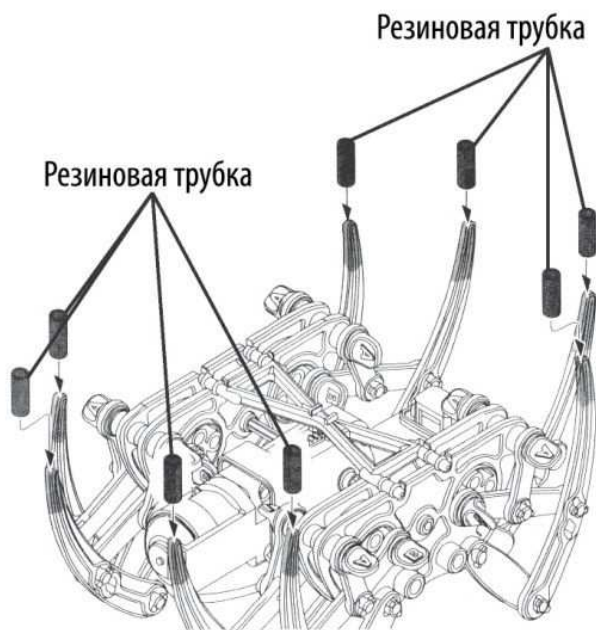

#### Как включить робота

Поставьте выключатель в позицию ON, как показано, чтобы паук ожил и начал ходить.

## МЕНЯЙТЕ ДЛИНУ ШАГА РОБОТА-ПАУКА!

Выберите для короткого шага

Длина шага уменьшится

Выберите для длинного шага

Длина шага увеличится

## НАДЕНЬТЕ РЕЗИНОВЫЕ ТРУБКИ

Робот-паук сможет подниматься и спускаться с возвышенностей, если на его лапки будут надеты резиновые трубки.

Отрежьте от резиновой трубки 8 равных частей (как показано) и наденьте их на ноги робота-паука.

10 см

**Артикул: 1925141**

**Технические характеристики могут быть изменены  
без предварительного уведомления.**

**Фотографии и иллюстрации могут отличаться  
от фактического продукта.**

**[www.sima-land.ru](http://www.sima-land.ru) (на правах рекламы)**