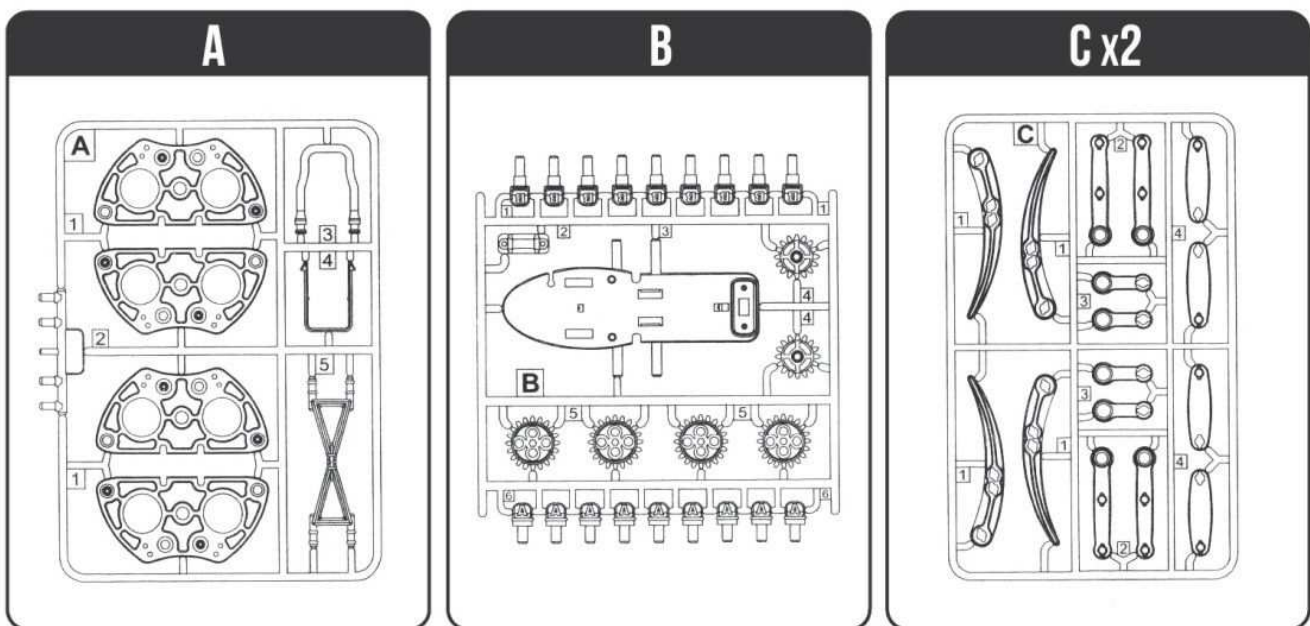

## ⚙ ВВЕДЕНИЕ:

Робо-паук – это увлекательная игрушка, которую ваш ребёнок сможет собрать самостоятельно! В комплект входит восемь складных лапок, благодаря которым робот в точности повторяет движения живого паука. Вы можете менять длину шагов паука и его походку! В процессе сборки и игры с роботом дети не только получают огромное удовольствие, но и приобретут важный опыт и полезные навыки: конструирование поможет им развить логику и творческое мышление.

## ⚙ МЕХАНИЧЕСКИЕ ДЕТАЛИ И ИНСТРУМЕНТЫ, КОТОРЫЕ МОГУТ ВАМ ПОНАДОБИТЬСЯ:

<b>P1</b>	<b>Коробка передач</b>	<b>P2</b>	<b>Переключатель</b>	<b>P3</b>	<b>Клемма «←»</b>	<b>P4</b>	<b>Клемма «+»</b>
	<b>Кол-во</b> 1		<b>Кол-во</b> 1		<b>Кол-во</b> 1		<b>Кол-во</b> 1
<b>P5</b>	<b>Резиновая трубка</b>	<b>Кусачки</b>		<b>Ножницы</b>			
	<b>Кол-во</b> 1						

## ⚙ ПЛАСТИКОВЫЕ ДЕТАЛИ:

Чтобы не потерять детали, вырезайте их по мере необходимости.

**ШАГ 1**

**ШАГ 2**

**ШАГ 3**

**ШАГ 4**

**ШАГ 5**

**ШАГ 6**